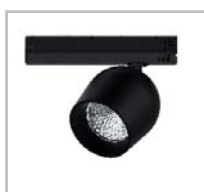

- Farbtemperatur 3000K, Warmweiß
- 28W, 3000K, 2700lm
- 36° Reflektor
- Intrack Treiber
- Maße ohne Adapter: H 130 x ø 100 mm

Art.-Nr.: BARTS12063000K36WS, Weiß 59,90 €

Art.-Nr.: BARTS12063000K36SW, Schwarz 59,90 €

* Dimmbar mit Philips MasterConnect Adapter, gegen Aufpreis

BARTS12043000K36